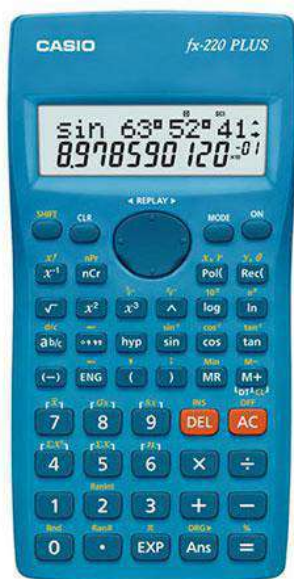

**\*\*\* Prezzo € 1,90 \*\*\***

**0204173AS**

**Dal 06/05/24 al 12/05/24**

**CARTELLE CON ELASTICO LUX D5 COLORI ASSORTITI**

**\*\*\* Prezzo € 2,10 \*\*\***

**0204171AS**

Dal 06/05/24 al 12/05/24

**CARTELLE CON ELASTICO LUX D7 COLORI ASSORTITI**

**\*\*\* Prezzo € 2,20 \*\*\***

**FX-220PLU-2**

Dal 06/05/24 al 12/05/24

**CALCOLATRICE SCIENTIFICA CASIO(AMMESSA ALLA MATURITA') 181 FUNZ.**

**\*\*\* Prezzo € 7,80 \*\*\***

888941

Dal 06/05/24 al 12/05/24

FILTRI SMOKING BUSTA 6MM 120f.cf.30p.(+DA AGG.IMPOS.12,96) IC03